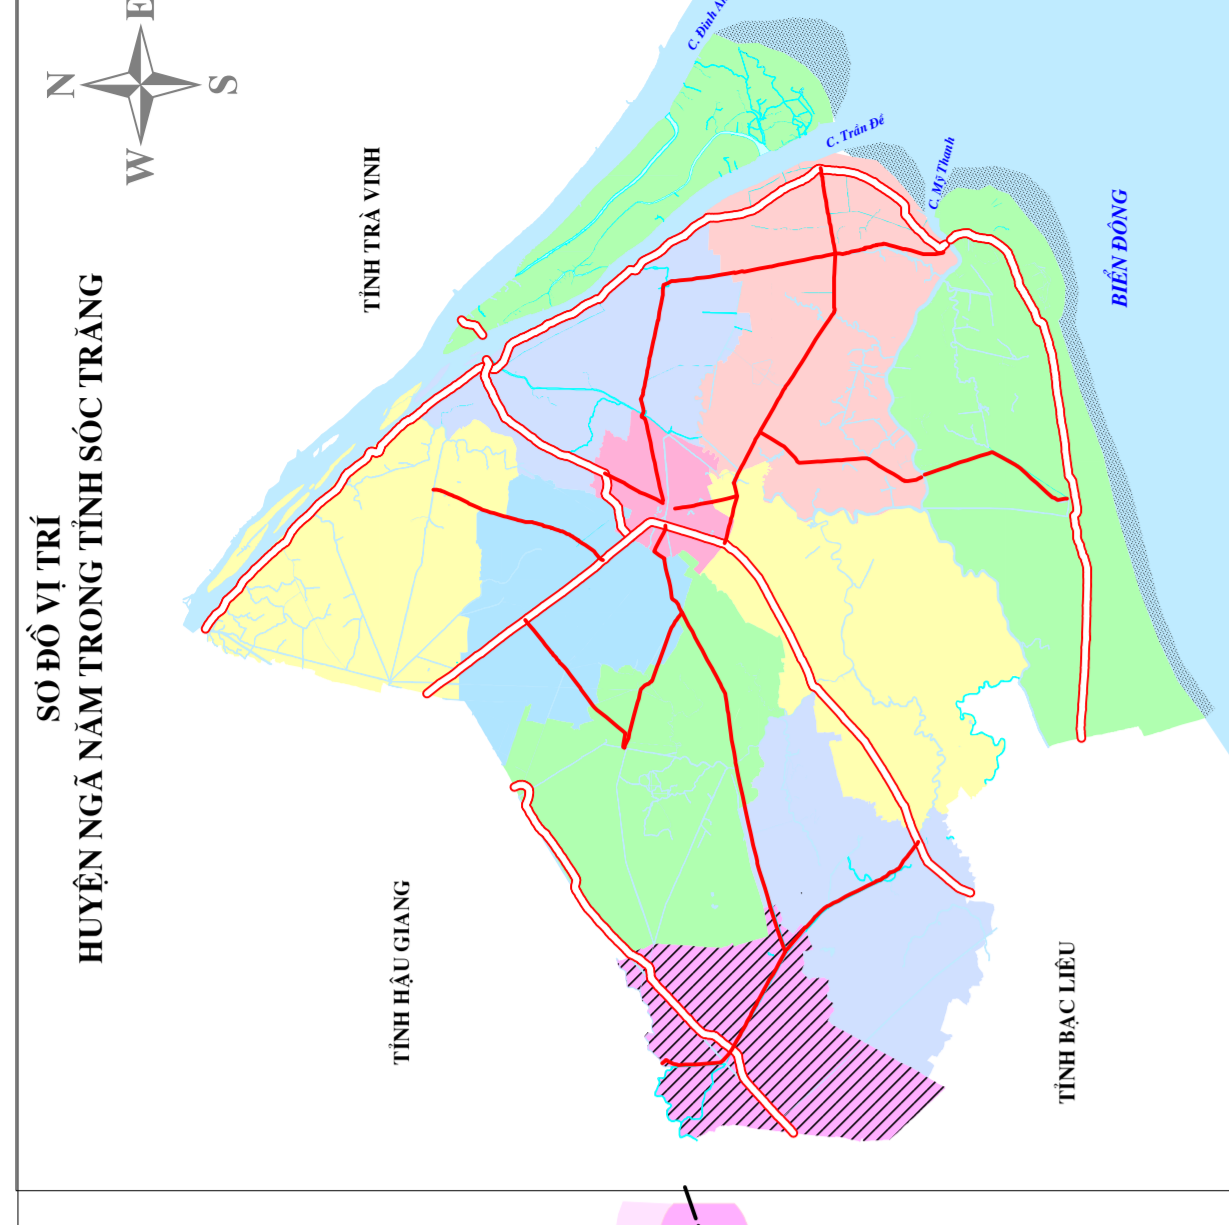

# BẢN ĐỒ GIÁ ĐẤT NÔNG NGHIỆP THỊ XÃ NGÃ NĂM - TỈNH SÓC TRĂNG GIAI ĐOẠN 2020 - 2024

TỈNH HẬU GIANG

XÃ MỸ PHƯỚC

HUYỆN MỸ TÚ

HUYỆN THẠNH TRỊ

TỈNH BẠC LIÊU

TỶ LỆ 1:25.000

SƠ ĐỒ VỊ TRÍ  
HUYỆN NGÃ NĂM TRONG TỈNH SÓC TRĂNG

Vị Trí	Đơn vị tính (1000m <sup>2</sup> )	
	Cây LN	Cây BN
KV2 - VT1	65	60
KV2 - VT2	60	55
KV2 - VT3	55	50
KV2 - VT4	50	45
KV3 - VT2	55	50
KV3 - VT3	50	45
KV3 - VT4	45	45

CHỈ NHÃN CÔNG TY TNHH MTV  
TÀI NGUYÊN VÀ MÔI TRƯỜNG MIỀN NAM  
TRUNG TÂM QUỸ HOẠCH - ĐIỀU TRỊ TÀI NGUYÊN ĐẤT  
(Ký tên và đóng dấu)

SỞ TÀI NGUYÊN VÀ MÔI TRƯỜNG  
(Ký tên và đóng dấu)

- CHÚ THÍCH**
- Địa giới tỉnh
  - Địa giới huyện
  - Địa giới xã, thị trấn
  - Địa giới ấp
  - Đường quốc lộ, tên đường
  - Đường tỉnh, tên đường
  - Đường huyện, tên đường
  - Đê bao
  - Thủy lợi
  - UBND huyện
  - UBND xã, Thị trấn
  - Bệnh viện, Trạm y tế
  - Chùa, nhà thờ
  - Tường dọc
  - Cầu, Cống
  - Mỹ Lộc 2
  - Tên ấp